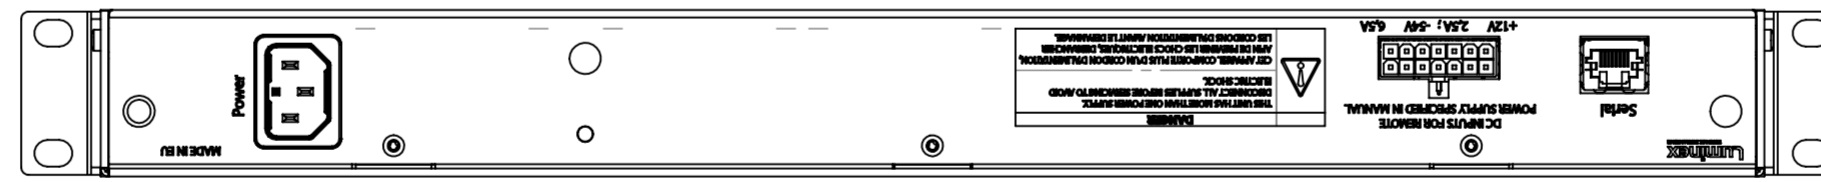

<p>FIRST ANGLE PROJECTION</p>	LU 01 00052	
	Gigacore 26i	
SCALE: 1:1	units: mm [inch]	A 2

<p>FIRST ANGLE PROJECTION</p>	<p>LU 01 00052</p>	
<p><b>Gigacore 26i</b></p>		
<p>SCALE: 1:2</p>	<p>units: mm [inch]</p>	<p>A 2</p>