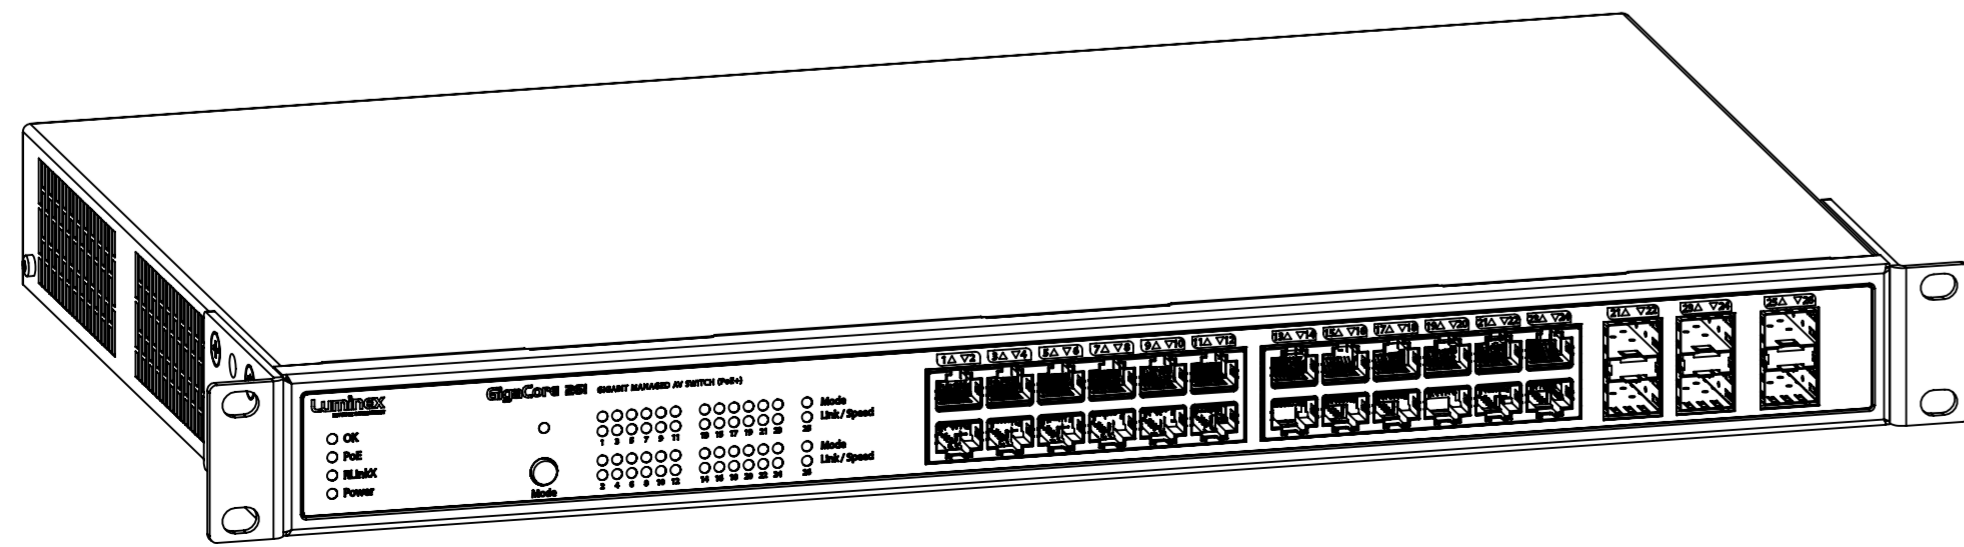

<p>FIRST ANGLE PROJECTION</p>	LU 01 00052	
	Gigacore 26i	
SCALE: 1:1	units: mm [inch]	A 2

<p>FIRST ANGLE PROJECTION</p>	<p>LU 01 00052</p>	
<p><b>Gigacore 26i</b></p>		
<p>SCALE: 1:2</p>	<p>units: mm [inch]</p>	<p>A 2</p>