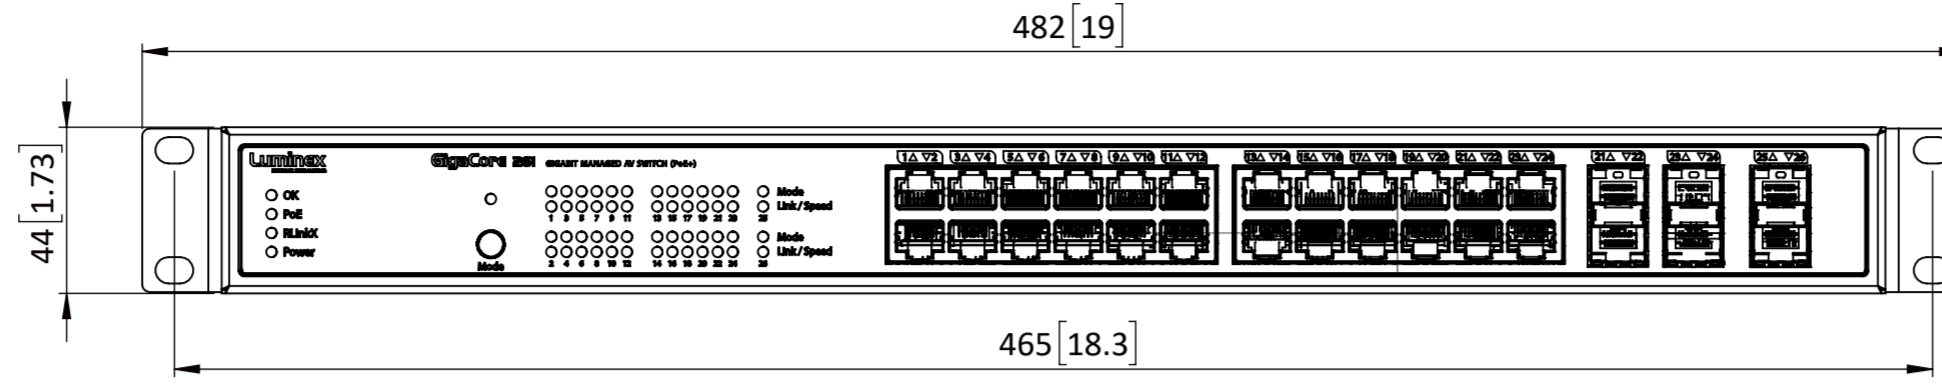

<p>FIRST ANGLE PROJECTION</p>	LU 01 00052	
	Gigacore 26i	
SCALE: 1:1	units: mm [inch]	A 2

<p>FIRST ANGLE PROJECTION</p>	<p>LU 01 00052</p>	
<p><b>Gigacore 26i</b></p>		
<p>SCALE: 1:2</p>	<p>units: mm [inch]</p>	<p>A 2</p>